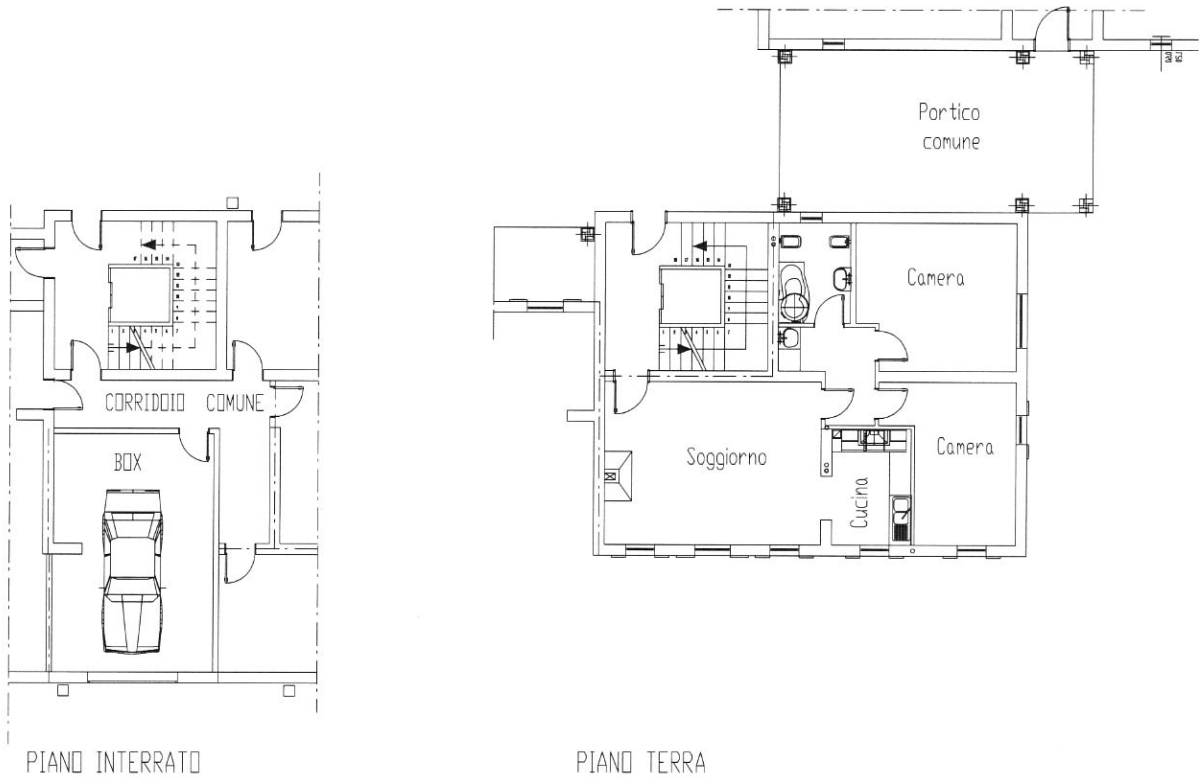

COMPLESSO RESIDENZIALE IN NOZZA DI VESTONE
 APPARTAMENTO n° 4 BLOCCO n° 1

PIANO O ZONA	PERCENTUALE	SUPERFICIE	SUPERFICIE COMMERCIALE
BOX	40%	33,45 mq.	13,38 mq.
PIANO TERRA	100%	102,00 mq.	102,00 mq.
GIARDINO	%	mq.	mq.
TOTALE			115,38 mq.